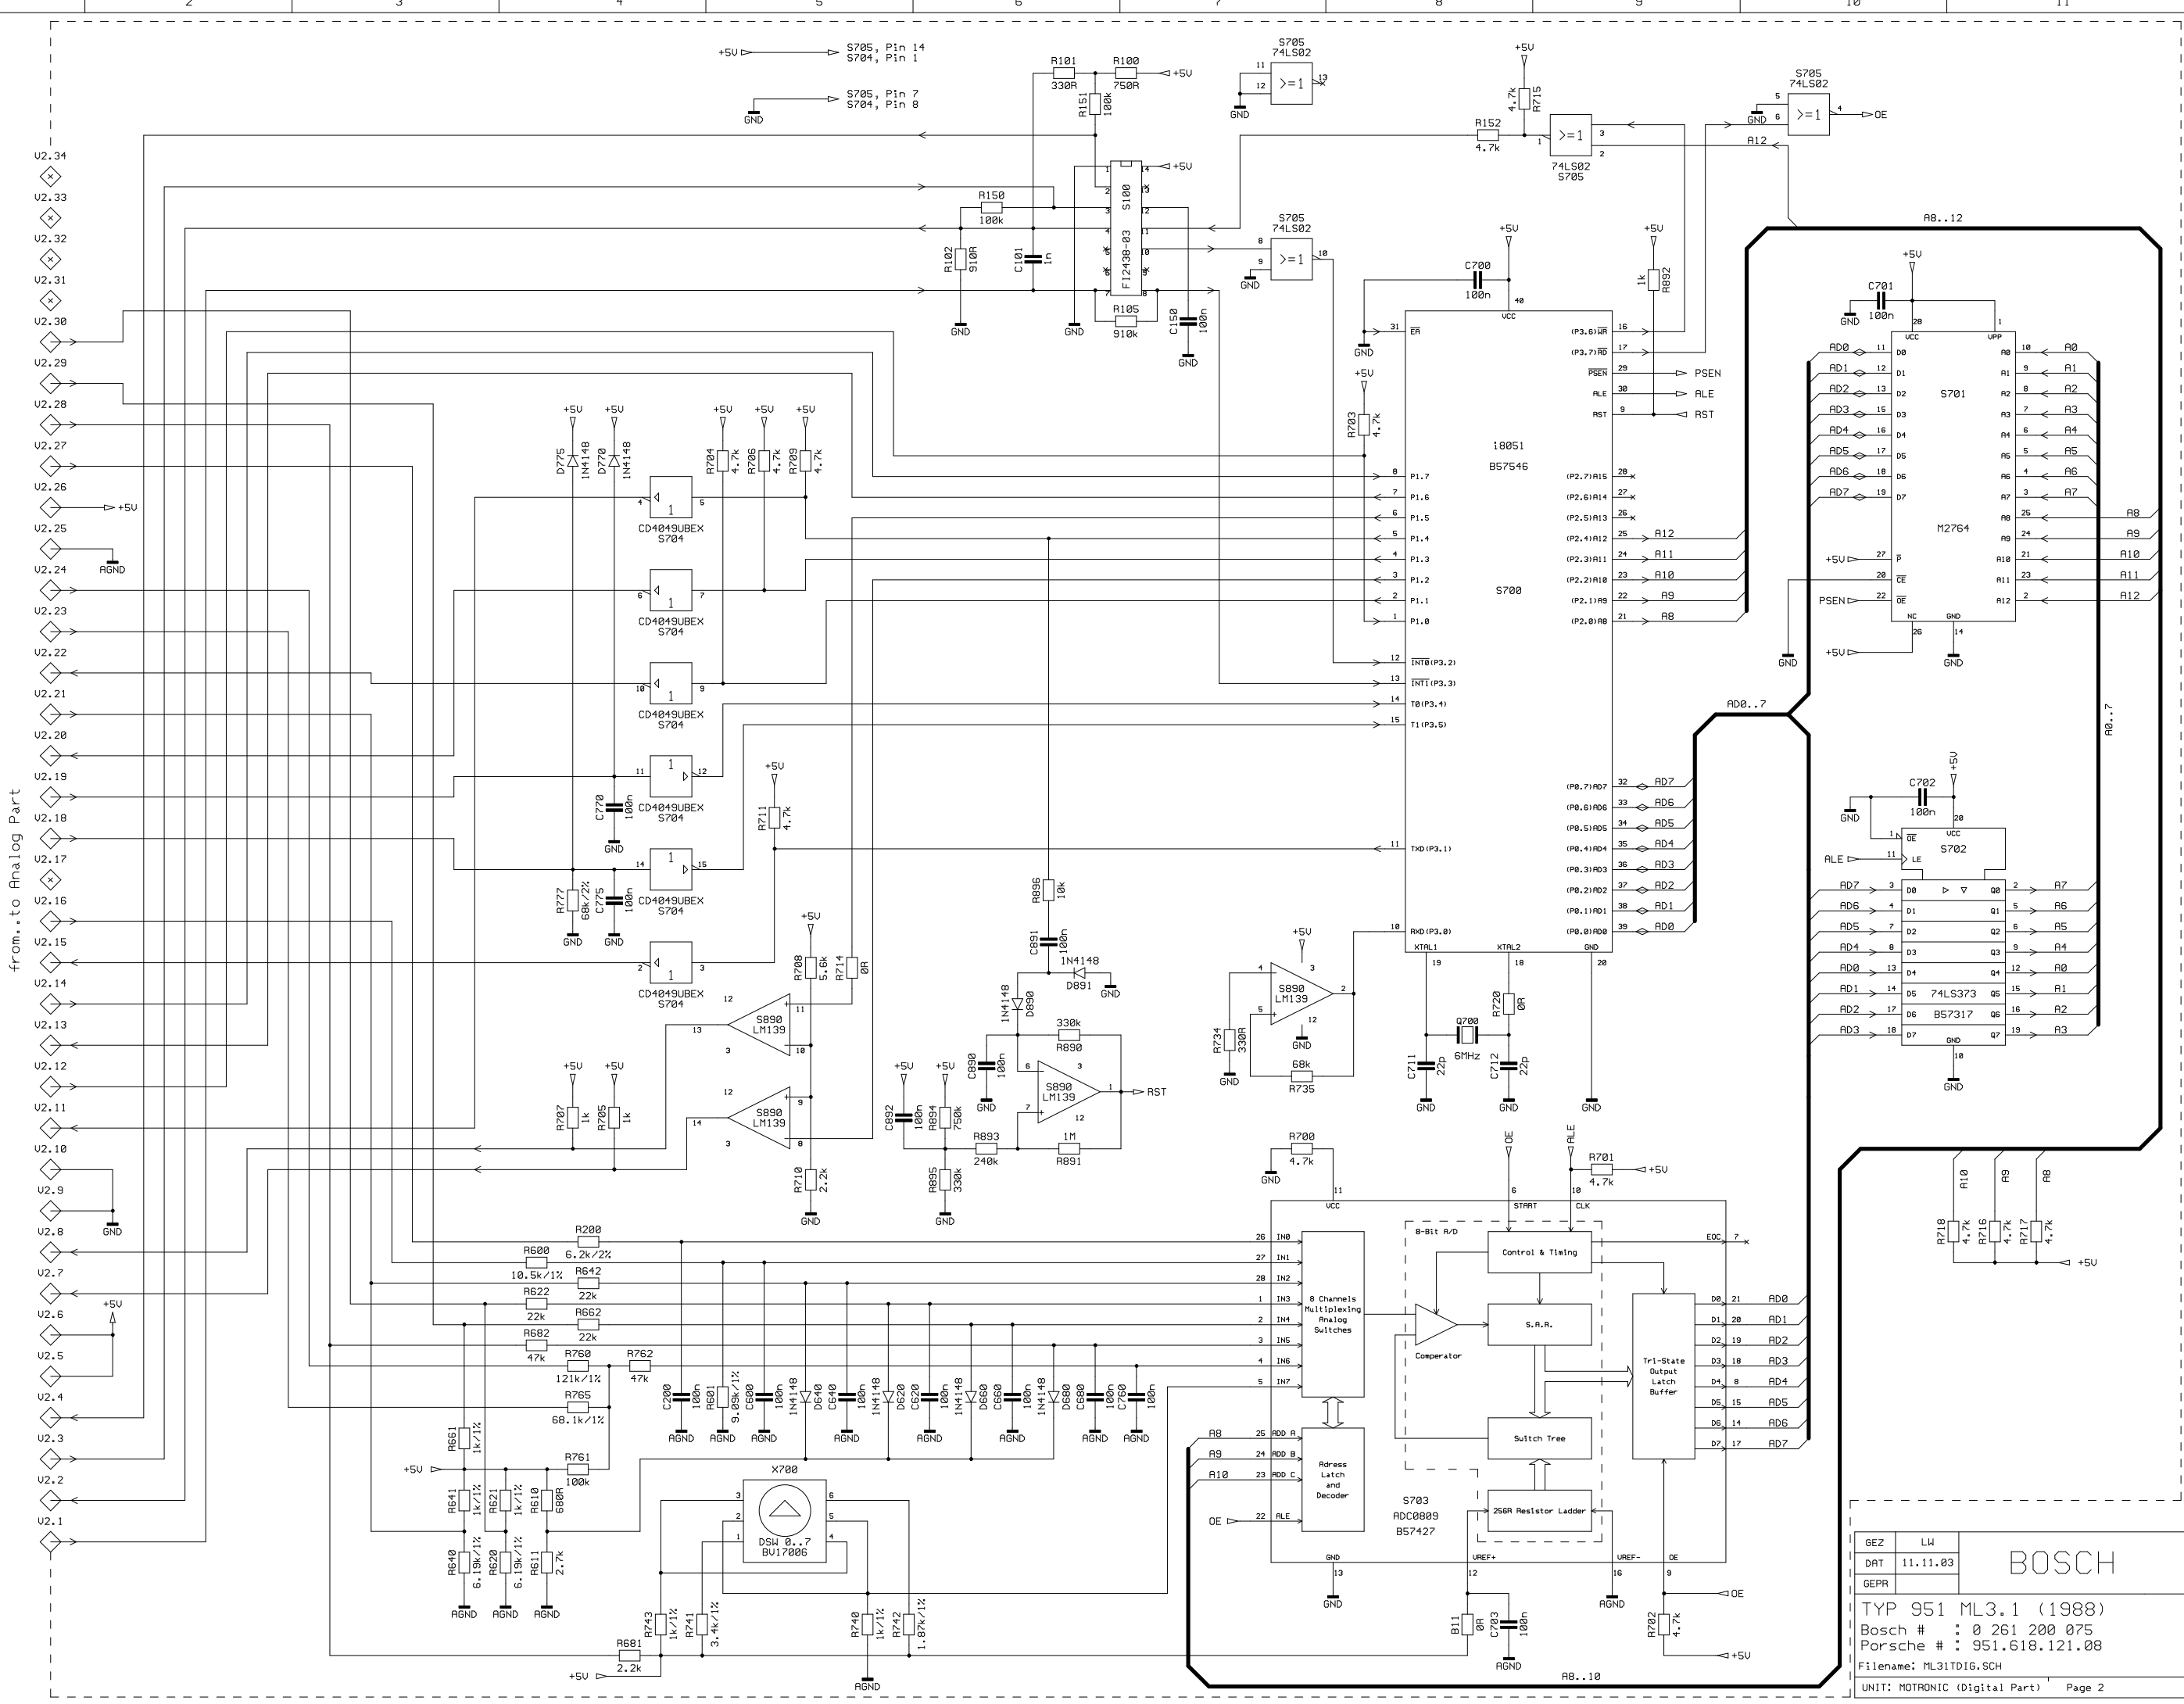

from..to Analog Part

GEZ	LW	<b>BOSCH</b>
DAT	11.11.03	
GEPR		
TYP 951 ML3.1 (1988)		
Bosch # : 0 261 200 075		
Porsche # : 951.618.121.08		
Filename: ML31TD16.SCH		
UNIT: MOTRONIC (Digital Part)		Page 2